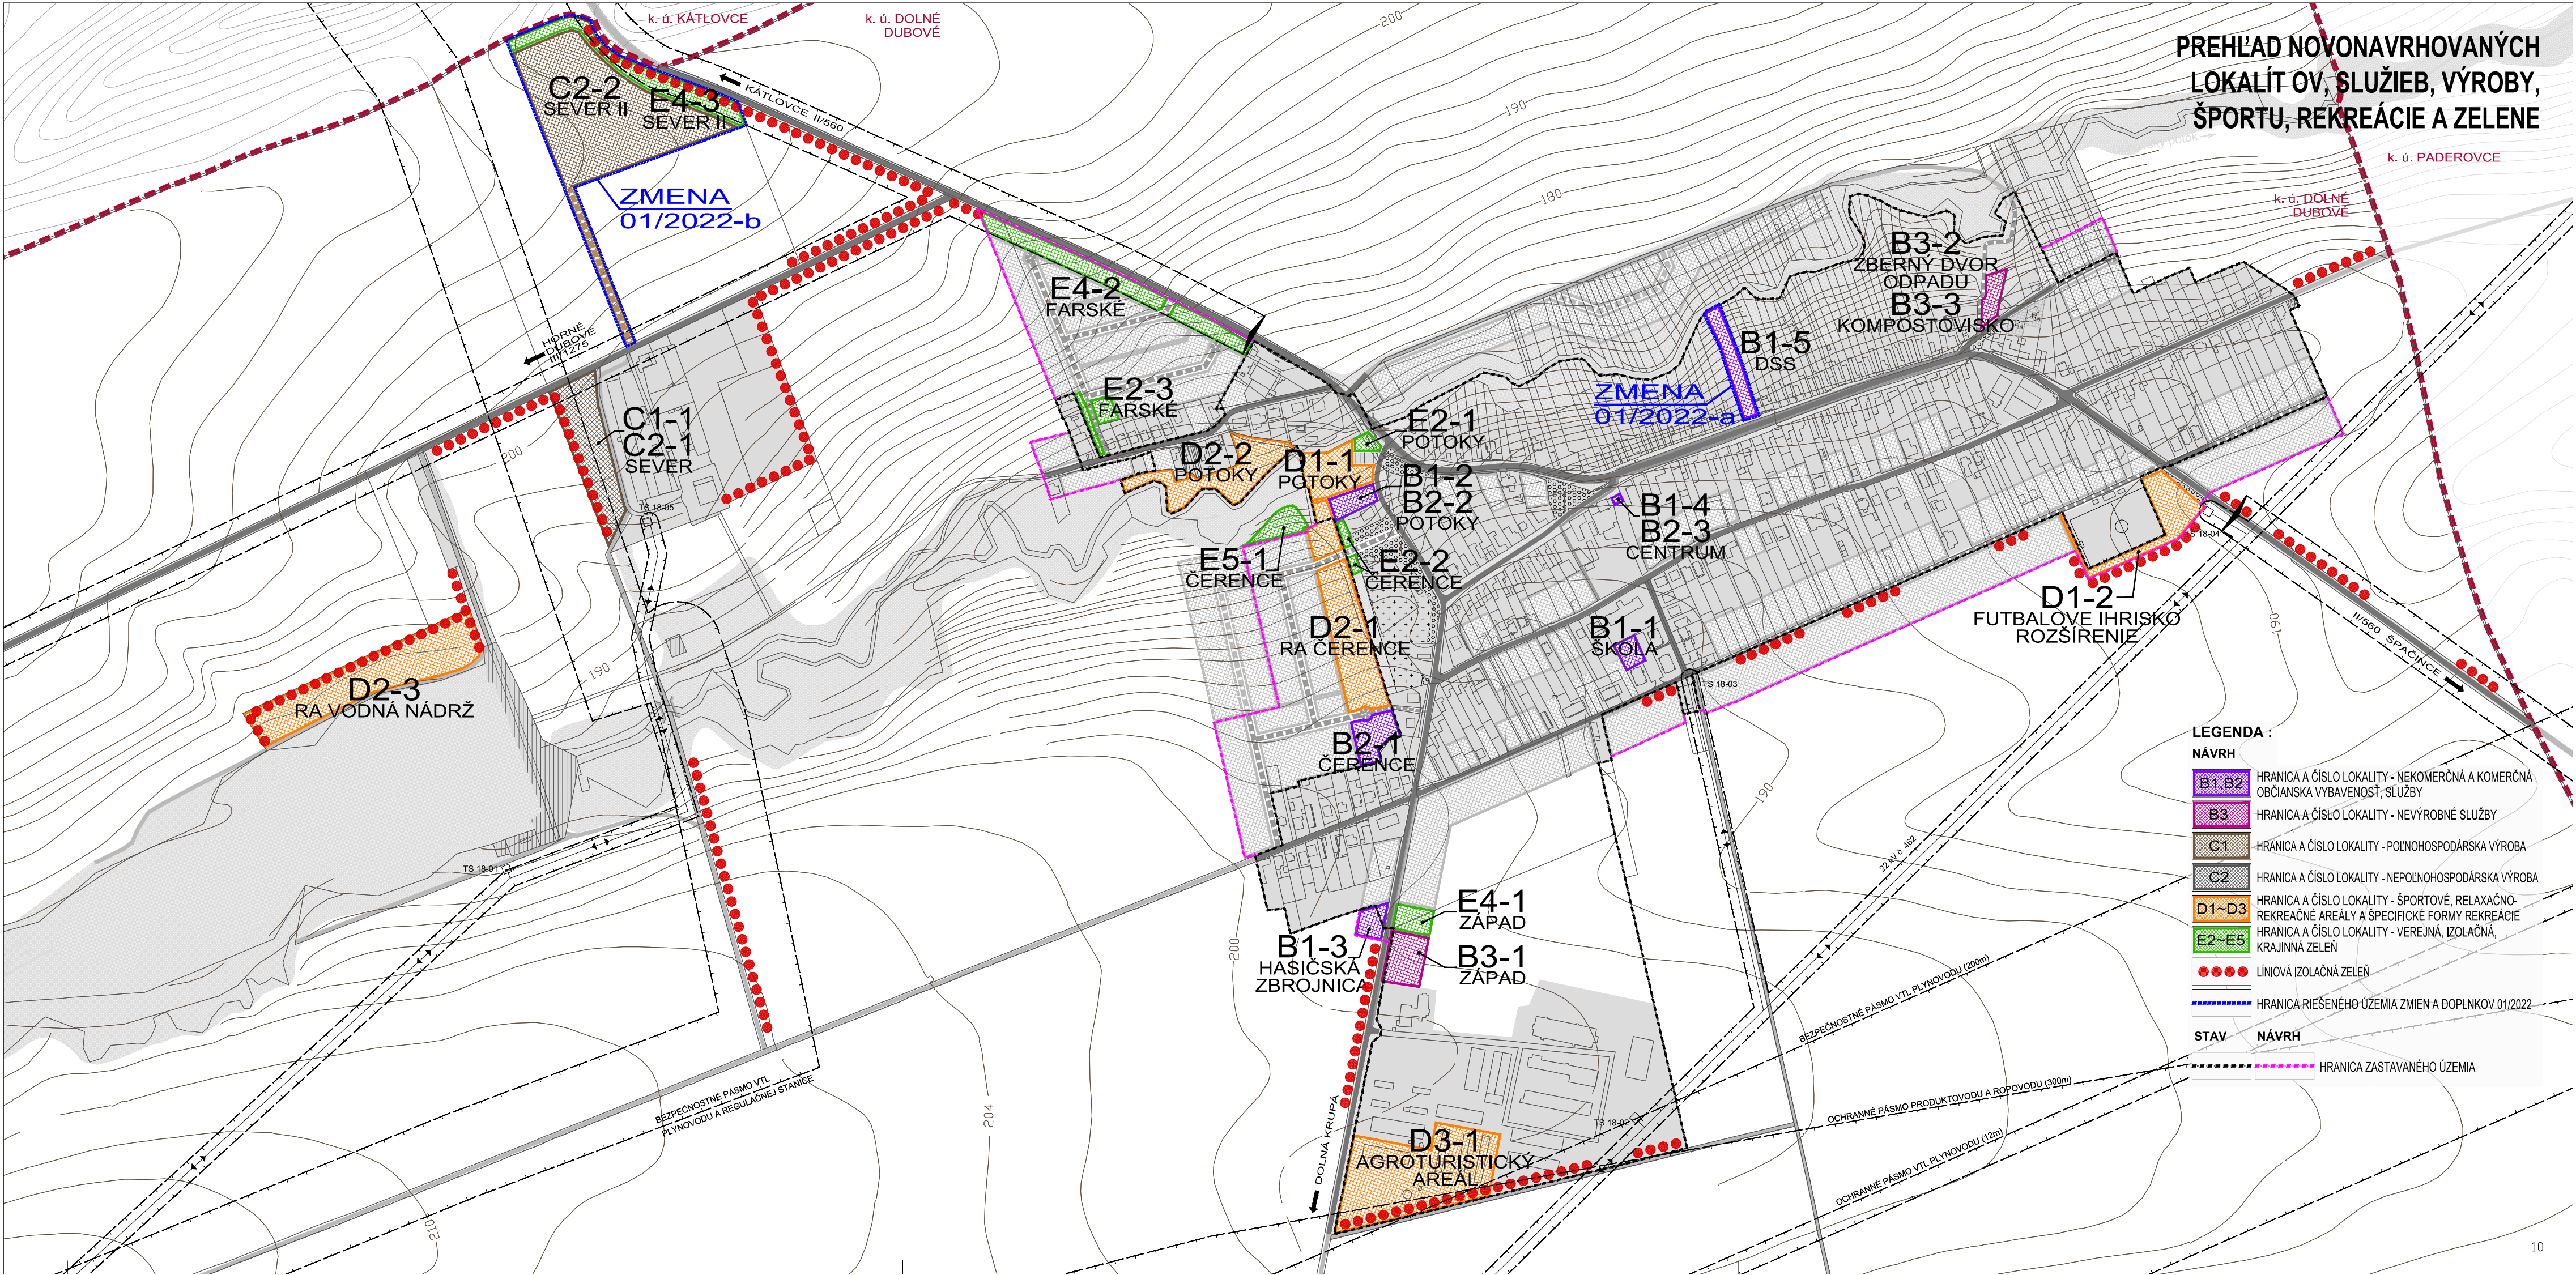

PREHĽAD NOVONAVRHOVANÝCH LOKALÍT OV, SLUŽIEB, VÝROBY, ŠPORTU, REKREÁCIE A ZELENĚ

LEGENDA :

NÁVRH	
	B1, B2 HRANICA A ČÍSLO LOKALITY - NEKOMERČNÁ A KOMERČNÁ OBČIANSKA VYBAVENOSŤ, SLUŽBY
	B3 HRANICA A ČÍSLO LOKALITY - NEVÝROBNÉ SLUŽBY
	C1 HRANICA A ČÍSLO LOKALITY - POĽNOHOSPODÁRSKA VÝROBA
	C2 HRANICA A ČÍSLO LOKALITY - NEPOĽNOHOSPODÁRSKA VÝROBA
	D1-D3 HRANICA A ČÍSLO LOKALITY - ŠPORTOVÉ, RELAXAČNO-REKREAČNÉ AREÁLY A ŠPECIFICKÉ FORMY REKREÁCIE
	E2-E5 HRANICA A ČÍSLO LOKALITY - VEREJNÁ, IZOLAČNÁ, KRAJINNÁ ZELEN
	LÍNOVÁ IZOLAČNÁ ZELEN
	HRANICA RIEŠENÉHO ÚZEMIA ZMIEN A DOPLNKOV 01/2022
STAV	
	HRANICA ZASTAVANÉHO ÚZEMIA